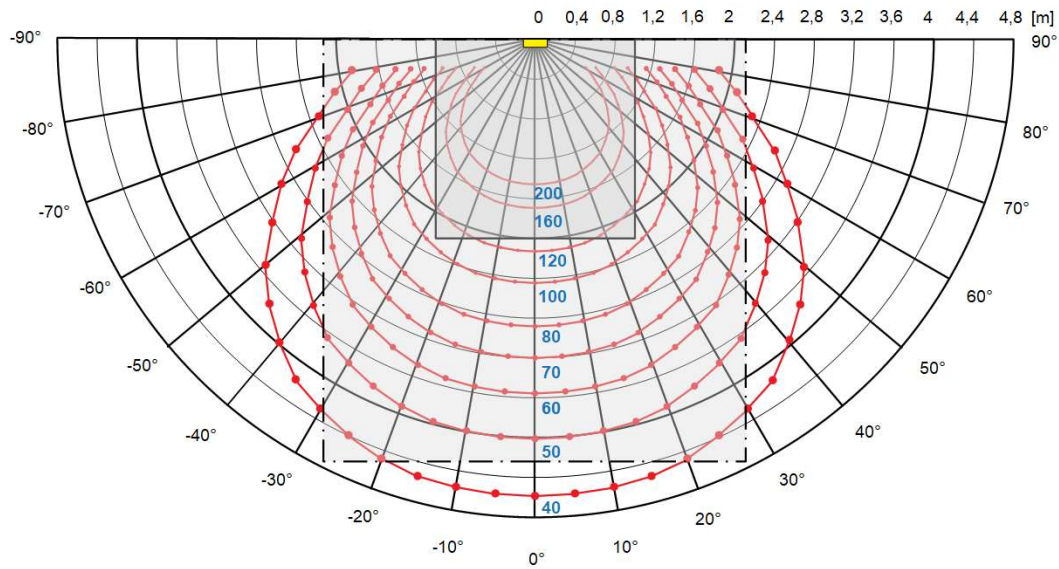

Technische Daten

Versorgungsspannung	230 – 240 VAC
Abstrahlwinkel der Beleuchtung	> 160 °
Farbtemperatur	ca. 5000 K (entspricht Tageslicht)
Farbwiedergabeindex (CRI)	> 80
Lebensdauer (MTTF) bei T _{Um} = 25 °C	ca. 50.000 Stunden
Lichtstrom	1300 lm/m
Typische vertikale Beleuchtung (1 m-Abstand)	> 300 lx
Maximale Lichtbandlänge	100 m
Temperaturbereich	-20 °C bis +50 °C
Leistungsaufnahme	< 8 W pro Meter
Abmessungen Lichtband (Breite x Höhe)	ca. 12 x 7 mm
Gewicht Lichtband	< 100 g pro Meter
Schutzart System (ohne Stecker)	IP65* (optional IP68*)
Schlagfestigkeit Lichtband	IK08
Mantelmaterial	PVC
Brandeigenschaft	selbstverlöschend (V-1 nach UL94)

□ Schachthöhe: 4 m

□ Schachthöhe: 18 m

Produktvarianten

Artikel-Nummer	Länge in Meter	Schachthöhe in Meter	Leistungsaufnahme in Watt	Lichtstrom in Lumen
85305/FNK..	4	4,1-5,0	ca. 32	5.200
85306/FNK..	5	5,1-6,0	ca. 40	6.500
85307/FNK..	6	6,1-7,0	ca. 48	7.800
85308/FNK..	7	7,1-8,0	ca. 56	9.100
85309/FNK..	8	8,1-9,0	ca. 64	10.400
85310/FNK..	9	9,1-10,0	ca. 72	11.700
85311/FNK..	10	10,1-11,0	ca. 80	13.000
85321/FNK..	20	20,1-21,0	ca. 160	26.000
85331/FNK..	30	30,1-31,0	ca. 240	39.000
85341/FNK..	40	40,1-41,0	ca. 320	52.000